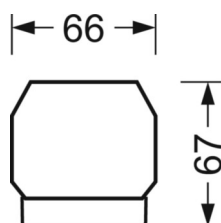

Ссылка	LED 7000lm 840
ηLB	100 %
Φ ↓/↑	98 % / 2 %
UGR по п./вдоль дисплей	17.3 / 17.6
	65° < 3000cd/m²