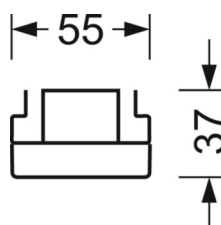

Ссылка	LED 7000lm 840
ηLB	100 %
Φ ↓/↑	98 % / 2 %
UGR по п./вдоль дисплей	17.3 / 17.6
	65° < 3000cd/m²